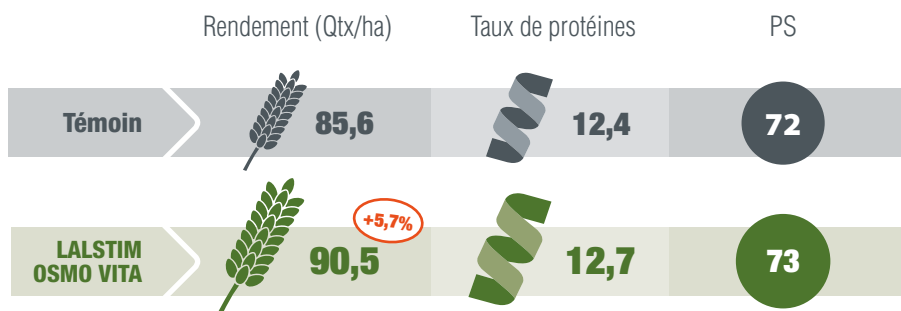

Résultats

■ Favorise la reprise de la végétation.

Synthèse annuelle blé tendre d'hiver sur 3 sites en 2017

Chambre d'agriculture
Région Ile-de-France

Type de sol Superficiel

Dispositif Microparcelles
avec 3 répétitions

■ Stimule la montaison.

Synthèse annuelle blé tendre d'hiver sur 3 sites en 2014

Région Hauts de France

Type de sol Profond

Dose X 160 U

Dispositif Microparcelles
avec 3 répétitions

LALLEMAND S.A.S.

4, route de Beaupuy – 31180 Castelmaurou – France
Tél : +33 (0)5 34 27 67 80 – Fax : +33 (0)5 62 79 20 62
plantcare@lallemand.com – www.lallemandplantcare.com