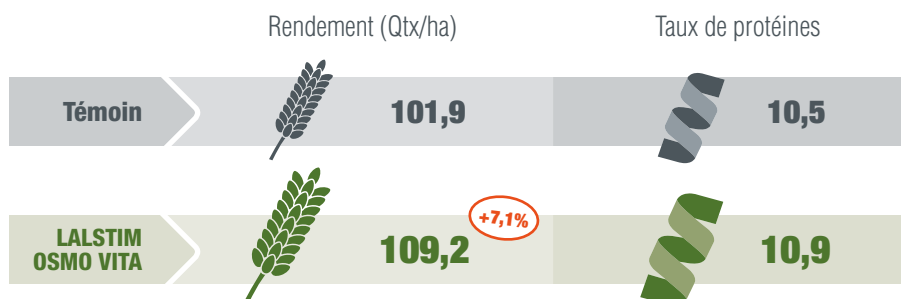

Résultats

■ Favorise la reprise de la végétation.

Synthèse annuelle blé tendre d'hiver sur 3 sites en 2017

Chambre d'agriculture
Région Ile-de-France

Type de sol Superficiel

Dispositif Microparcelles
avec 3 répétitions

■ Stimule la montaison.

Synthèse annuelle blé tendre d'hiver sur 3 sites en 2014

Région Hauts de France

Type de sol Profond

Dose X 160 U

Dispositif Microparcelles
avec 3 répétitions

LALLEMAND S.A.S.

4, route de Beaupuy – 31180 Castelmaurou – France
Tél : +33 (0)5 34 27 67 80 – Fax : +33 (0)5 62 79 20 62
plantcare@lallemand.com – www.lallemandplantcare.com