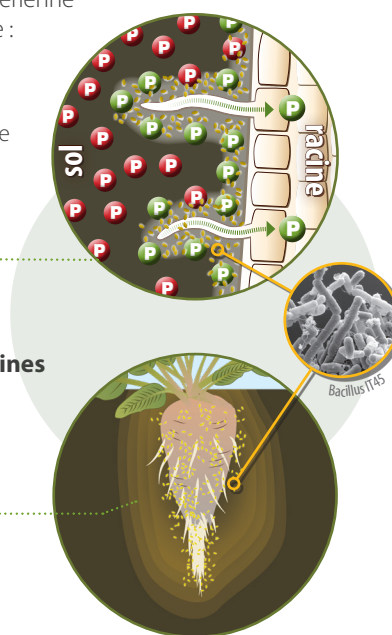

rise™ P

LALLEMAND

LALLEMAND PLANT CARE

SPÉCIALISTE
du
MICRO-ORGANISME

Assurez une croissance homogène et plus rapide de vos betteraves

RISE™ P est un inoculant racinaire hautement concentré en bactéries rhizosphériques *Bacillus amyloliquefaciens* souche IT45.

Bénéfices

- Favorise une croissance plus rapide en début de cycle : couverture de rang plus précoce.
- Améliore le rendement racine.

Modes d'action

Les bactéries *Bacillus* IT45 contenues dans RISE™ P se multiplient et colonisent rapidement la rhizosphère (zone proche des racines) en se nourrissant des exsudats sécrétés par les racines.

En contrepartie, cette population bactérienne apporte plusieurs bénéfices à la plante :

- ✓ Solubilise le phosphore :
+28 % de phosphore disponible dans la rhizosphère*.

- ✓ Stimule la croissance des racines efficaces (chevelu) :
+20 % de biomasse racinaire*.

Augmentation de la zone d'interception des éléments nutritifs

*résultats obtenus à partir d'une série d'essais réalisés sur 10 ans.

Caractéristiques

Bacillus amyloliquefaciens souche IT45

Ingrédient actif :